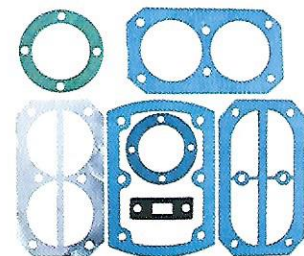

Juntas para Compresor de Aire

CLAVE	MODELO	No. DE PIEZAS	APTO PARA MODELO
9021	EP-01	4	YAH1051
9022	EP-02	4	YAH1065
9023	EP-03	9	DV2051
9024	EP-04	9	DV2065
9025	EP-05	12	DW3065
9026	EP-06	7	DHD2065
9027	EP-07	7	DHD2080
9028	EP-08	7	DHD2090
9029	EP-09	18	YAH1105T, YAH1105TX
9030	EP-10	20	YAH1155T
9031	EP-11	8	YAV2090T
9032	EP-12	11	YAW3090T
9033	EP-13	33	YAV2105T, YAV2105TX
9034	EP-14	29	YAV2120T
9035	EP-15	9	DV2070
9036	EP-16	6	SGW550HD
9037	EP-17	6	SGW750HD
J919	EP-1500HD	6	SGW1500HD
9038	EP-18	7	DHD2065-AL
9039	EP-19	7	DHA2055-AL
9053	EP-20	4	LD-2020, LD-2050, LD-5050V

EP-01

EP-02

EP-03

EP-04

EP-05

EP-06

EP-07

EP-08