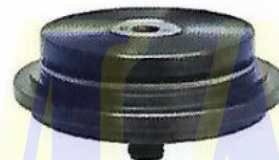

Válvula de Escape

CLAVE	MODELO	APTO PARA MODELO
9191	XPVAL71	YAH1105T, YAV2105T
9192	XPVAL74	SG1155T, YAH1155T, YAV2155T
9193	XPVAL77	YAH1120T, YAV2120T
9194	XPVAL79	YAH1120T, YAV2120T

XPVAL71

XPVAL74

XPVAL77